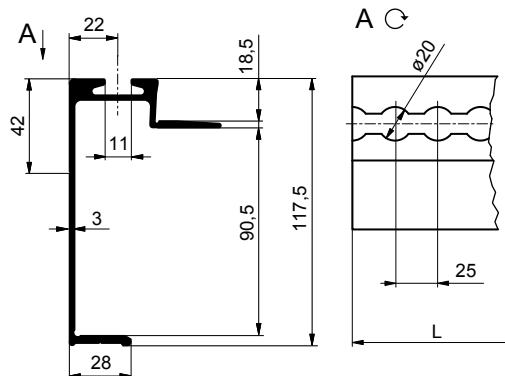

# Ucho mocowania ładunku w ramie Airline

A-I

A-A (1:1)

A-I

Zastrzegamy sobie możliwość wprowadzania zmian technicznych.

<b>66F2110956</b>	<b>anod</b>
Profil obwodowy 90mm, Airline	
AlMgSi 0,7	2,228 kg m

[www.alu-sv.com](http://www.alu-sv.com)

Max  
1000  
kg

<b>2200131568</b>	<b>ocynk ogn.</b>	
Ucho mocowania ładunku do al. ramy 2500daN		
stal	0,430 kg	szt

Max  
500  
kg

<b>2100310382</b>		
Uchwyt mocujący Airline 500daN plast		
plastik + stal	0,048kg	szt