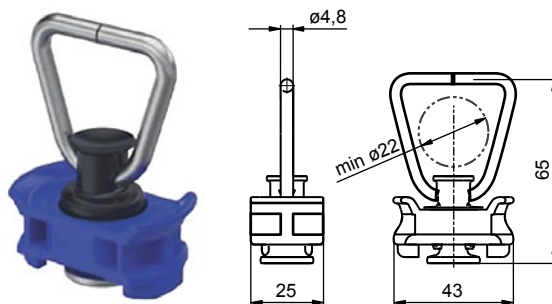

# Ucho mocowania ładunku w ramie Airline

A-I

A-A (1:1)

A-I

Zastrzegamy sobie możliwość wprowadzania zmian technicznych.

<b>66F2110956</b>	<b>anod</b>
Profil obwodowy 90mm, Airline	
AlMgSi 0,7	2,228 kg m

[www.alu-sv.com](http://www.alu-sv.com)

Max  
1000  
kg

<b>2200131568</b>	<b>ocynk ogn.</b>	
Ucho mocowania ładunku do al. ramy 2500daN		
stal	0,430 kg	szt

Max  
500  
kg

<b>2100310382</b>		
Uchwyt mocujący Airline 500daN plast		
plastik + stal	0,048kg	szt