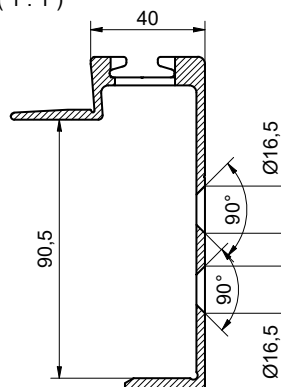

# Ucho mocowania ładunku w ramie Airline

A-I

A-A (1:1)

A-I

Zastrzegamy sobie możliwość wprowadzania zmian technicznych.

<b>66F2110956</b>	<b>anod</b>
Profil obwodowy 90mm, Airline	
AlMgSi 0,7	2,228 kg m

[www.alu-sv.com](http://www.alu-sv.com)

Max  
1000  
kg

<b>2200131568</b>	<b>ocynk ogn.</b>	
Ucho mocowania ładunku do al. ramy 2500daN		
stal	0,430 kg	szt

Max  
500  
kg

<b>2100310382</b>		
Uchwyt mocujący Airline 500daN plast		
plastik + stal	0,048kg	szt