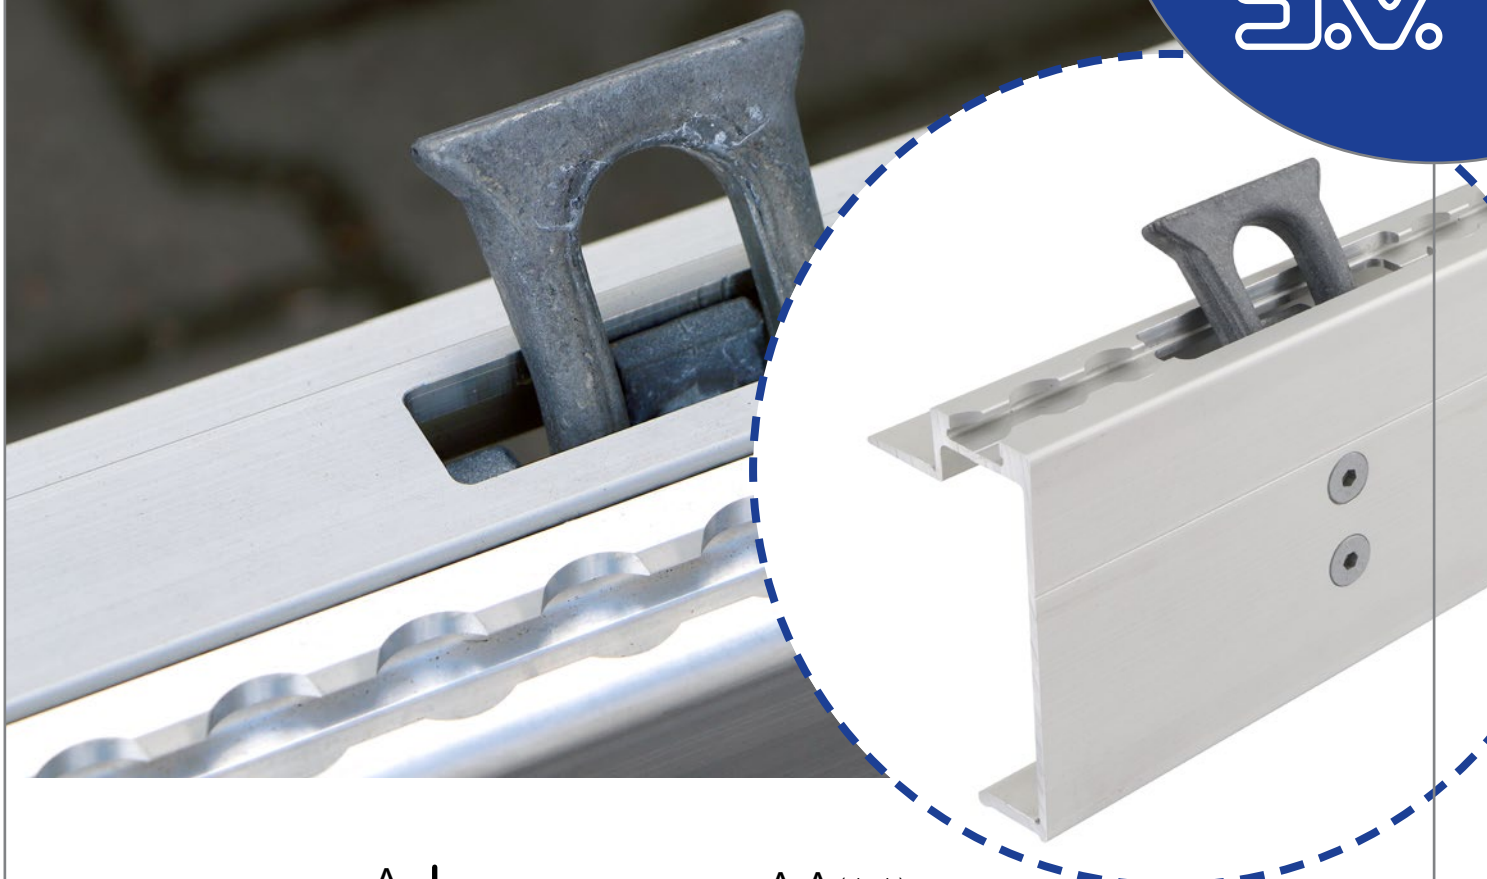

# Ucho mocowania ładunku w ramie Airline

A-I

A-A (1:1)

A-I

Zastrzegamy sobie możliwość wprowadzania zmian technicznych.

<b>66F2110956</b>	<b>anod</b>
Profil obwodowy 90mm, Airline	
AlMgSi 0,7	2,228 kg m

[www.alu-sv.com](http://www.alu-sv.com)

Max  
1000  
kg

<b>2200131568</b>	<b>ocynk ogn.</b>	
Ucho mocowania ładunku do al. ramy 2500daN		
stal	0,430 kg	szt

Max  
500  
kg

<b>2100310382</b>		
Uchwyt mocujący Airline 500daN plast		
plastik + stal	0,048kg	szt