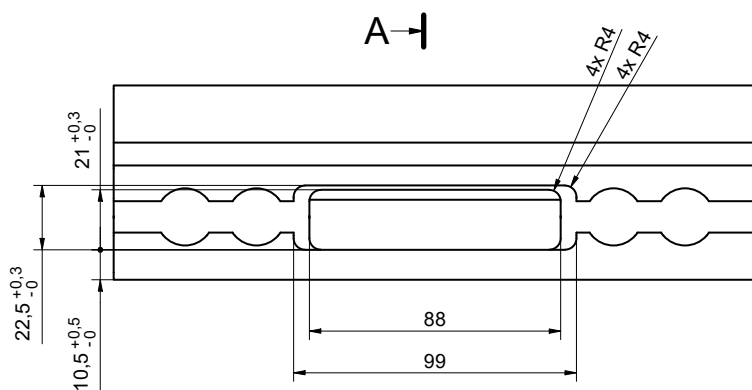

# Ucho mocowania ładunku w ramie Airline

A-I

A-A (1:1)

A-I

Zastrzegamy sobie możliwość wprowadzania zmian technicznych.

<b>66F2110956</b>	<b>anod</b>
Profil obwodowy 90mm, Airline	
AlMgSi 0,7	2,228 kg m

[www.alu-sv.com](http://www.alu-sv.com)

Max  
1000  
kg

<b>2200131568</b>	<b>ocynk ogn.</b>	
Ucho mocowania ładunku do al. ramy 2500daN		
stal	0,430 kg	szt

Max  
500  
kg

<b>2100310382</b>		
Uchwyt mocujący Airline 500daN plast		
plastik + stal	0,048kg	szt