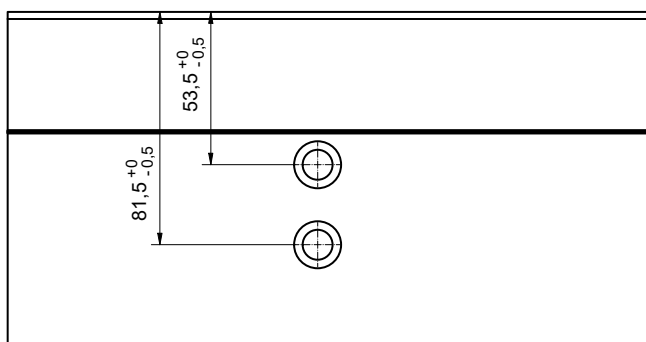

# Ucho mocowania ładunku w ramie Airline

A-I

A-A (1:1)

A-I

Zastrzegamy sobie możliwość wprowadzania zmian technicznych.

<b>66F2110956</b>	<b>anod</b>
Profil obwodowy 90mm, Airline	
AlMgSi 0,7	2,228 kg m

[www.alu-sv.com](http://www.alu-sv.com)