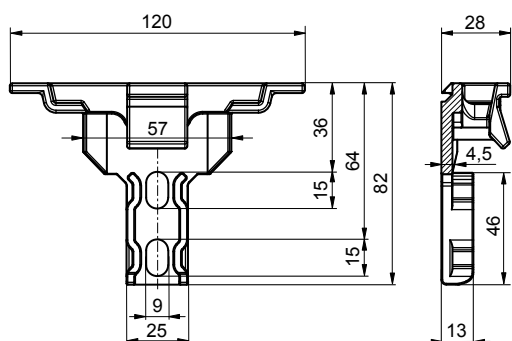

# Ucho mocowania ładunku w ramie Airline

A-I

A-A (1:1)

A-I

Zastrzegamy sobie możliwość wprowadzania zmian technicznych.

<b>66F2110956</b>	<b>anod</b>
Profil obwodowy 90mm, Airline	
AlMgSi 0,7	2,228 kg m

[www.alu-sv.com](http://www.alu-sv.com)

Max  
1000  
kg

<b>2200131568</b>	<b>ocynk ogn.</b>	
Ucho mocowania ładunku do al. ramy 2500daN		
stal	0,430 kg	szt

Max  
500  
kg

<b>2100310382</b>		
Uchwyt mocujący Airline 500daN plast		
plastik + stal	0,048kg	szt