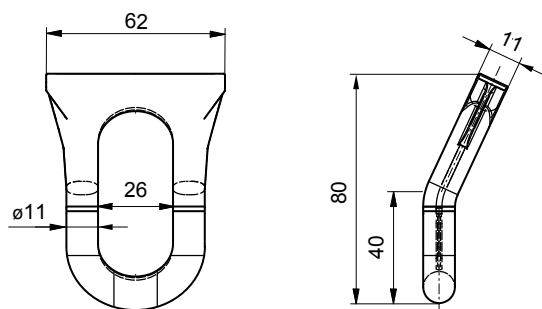

# Ucho mocowania ładunku w ramie Airline

A-I

A-A (1:1)

A-I

Zastrzegamy sobie możliwość wprowadzania zmian technicznych.

<b>66F2110956</b>	<b>anod</b>
Profil obwodowy 90mm, Airline	
AlMgSi 0,7	2,228 kg m

[www.alu-sv.com](http://www.alu-sv.com)

Max  
1000  
kg

<b>2200131568</b>	<b>ocynk ogn.</b>	
Ucho mocowania ładunku do al. ramy 2500daN		
stal	0,430 kg	szt

Max  
500  
kg

<b>2100310382</b>		
Uchwyt mocujący Airline 500daN plast		
plastik + stal	0,048kg	szt