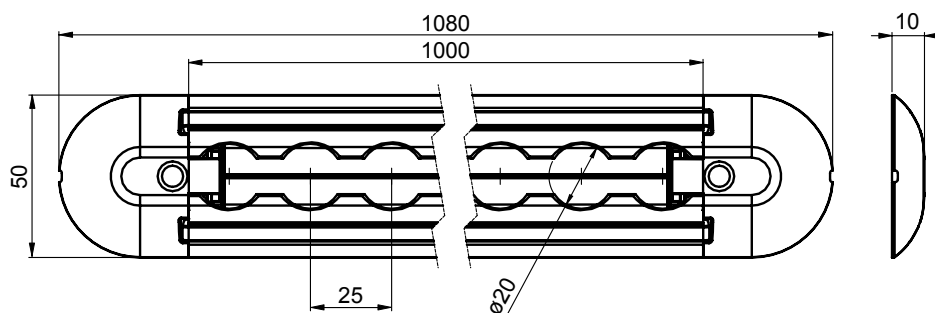

2022/10/04

Listwa mocująca Airline z podświetleniem LED

- Barwa światła: biała zimna (6500K)
- Strumień świetlny 870lm
- Klasa szczelności IP67
- Moc 22,6W
- Napięcie 12V

Idealna do samochodu dostawczego do: dostarczania towarów, mocowania motocykla lub do przyczepy kempingowej.

2155237705	al
Listwa Airline+LED, zaokrąglona 1m 12V	
al	0,565 kg szt

Zastrzegamy sobie możliwość wprowadzania zmian technicznych.

www.alu-sv.com

2100071105		ocynk	
Uchwyt mocujący Airline 500kg			
al	0,050 kg	szt	