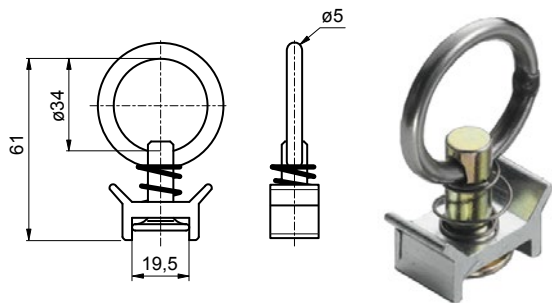

2022/10/04

Listwa mocująca Airline z podświetleniem LED

- Barwa światła: biała zimna (6500K)
- Strumień świetlny 870lm
- Klasa szczelności IP67
- Moc 22,6W
- Napięcie 12V

Idealna do samochodu dostawczego do: dostarczania towarów, mocowania motocykla lub do przyczepy kempingowej.

2155237705	al
Listwa Airline+LED, zaokrąglona 1m 12V	
al	0,565 kg szt

Zastrzegamy sobie możliwość wprowadzania zmian technicznych.

www.alu-sv.com

2100071105		ocynk	
Uchwyt mocujący Airline 500kg			
al	0,050 kg	szt	

2100310382			
Uchwyt mocujący Airline 500daN			
plast	0,048 kg	szt	

Aksesoria Airline