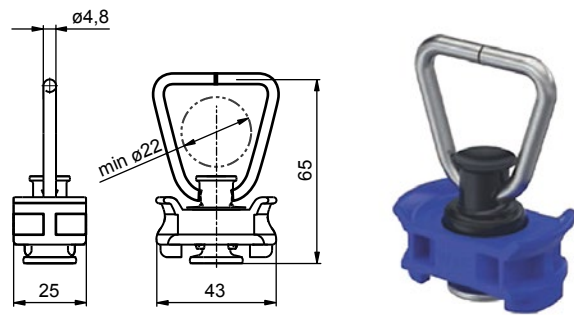

2022/10/04

Listwa mocująca Airline z podświetleniem LED

- Barwa światła: biała zimna (6500K)
- Strumień świetlny 870lm
- Klasa szczelności IP67
- Moc 22,6W
- Napięcie 12V

Idealna do samochodu dostawczego do: dostarczania towarów, mocowania motocykla lub do przyczepy kempingowej.

2155237705	al
Listwa Airline+LED, zaokrąglona 1m 12V	
al	0,565 kg szt

Zastrzegamy sobie możliwość wprowadzania zmian technicznych.

www.alu-sv.com

2100071105		ocynk	
Uchwyt mocujący Airline 500kg			
al	0,050 kg	szt	

2100310382			
Uchwyt mocujący Airline 500daN			
plast	0,048 kg	szt	

Aksesoria Airline