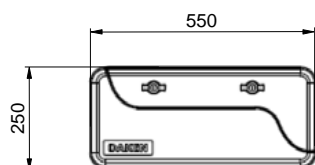

2014/11/19

**BEDNY PRO PŘÍVĚSNÉ VOZÍKY**

5400004037		
Bedna 550x250x294 na přívěs 1 zámek		
PP	2,500 kg	ks/szt

5400004038		
Bedna 550x250x294 na přívěs 2 zámky		
PP	2,500 kg	ks/szt

www.alu-sv.com

5400004039

Bedna 650x500x570 pro Pickup

PP

6,00 kg

ks/szt

bez zámku (příprava pro vysací zámek)

OSTATNÍ PŘÍSLUŠENSTVÍ

2100079057

2100071105