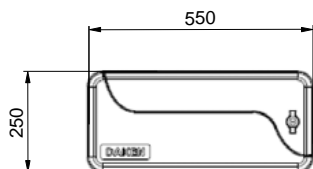

2014/11/19

**BEDNY PRO PŘÍVĚSNÉ VOZÍKY**

5400004037		
Bedna 550x250x294 na přívěs 1 zámek		
PP	2,500 kg	ks/szt

5400004038		
Bedna 550x250x294 na přívěs 2 zámky		
PP	2,500 kg	ks/szt

www.alu-sv.com

5400004039

Bedna 650x500x570 pro Pickup

PP

6,00 kg

ks/szt

bez zámku (příprava pro vysací zámek)

OSTATNÍ PŘÍSLUŠENSTVÍ

2100079057

2100071105