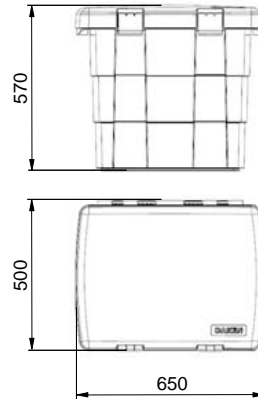

2014/11/19

**BEDNY PRO PŘÍVĚSNÉ VOZÍKY**

5400004037		
Bedna 550x250x294 na přívěs 1 zámek		
PP	2,500 kg	ks/szt

5400004038		
Bedna 550x250x294 na přívěs 2 zámky		
PP	2,500 kg	ks/szt

www.alu-sv.com

5400004039

Bedna 650x500x570 pro Pickup

PP

6,00 kg

ks/szt

bez zámku (příprava pro vysací zámek)

OSTATNÍ PŘÍSLUŠENSTVÍ

2100079057

2100071105