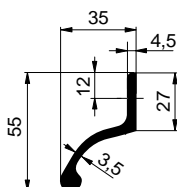

2024/04/17

ALU-SV®

Rammschutzprofile

2200071094		
Rammschutzprofil 33x37mm, Al		
EN AW 6005A	1,060 kg	m

62LP000822:
Schraube für Rammschutzprofil
2200071094

6600014163		
Rahmenschutzprofil CS 55x35mm, Al		
EN AW 6005A	0,923 kg	m

Technische Änderungen vorbehalten.

www.alu-sv.com

6600010415		
Rammschutzprofil CS 70x35mm, Al		
EN AW 6005A	1,540 kg	m

6600014228		
Rammschutzprofil ALU mit Airline		
EN AW 6005A	2,305 kg	m