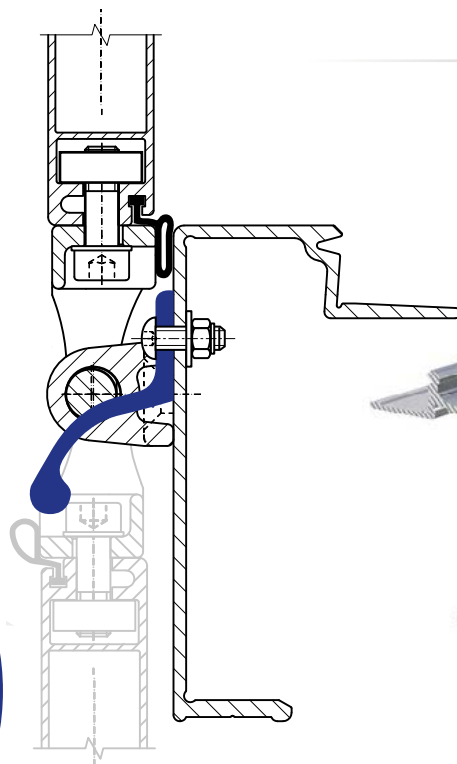

2024/04/17

ALU-SV®

Rammschutzprofile

2200071094		
Rammschutzprofil 33x37mm, Al		
EN AW 6005A	1,060 kg	m

62LP000822:
Schraube für Rammschutzprofil
2200071094

6600014163		
Rahmenschutzprofil CS 55x35mm, Al		
EN AW 6005A	0,923 kg	m

Technische Änderungen vorbehalten.

www.alu-sv.com

6600010415		
Rammschutzprofil CS 70x35mm, Al		
EN AW 6005A	1,540 kg	m

6600014228		
Rammschutzprofil ALU mit Airline		
EN AW 6005A	2,305 kg	m