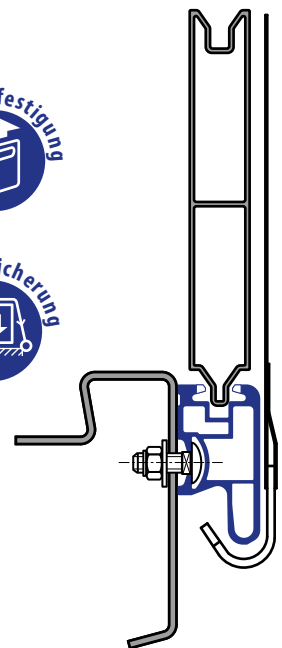

2024/04/17

ALU-SV®

Rammschutzprofile

2200071094		
Rammschutzprofil 33x37mm, Al		
EN AW 6005A	1,060 kg	m

62LP000822:
Schraube für Rammschutzprofil
2200071094

6600014163		
Rahmenschutzprofil CS 55x35mm, Al		
EN AW 6005A	0,923 kg	m

Technische Änderungen vorbehalten.

www.alu-sv.com

6600010415		
Rammschutzprofil CS 70x35mm, Al		
EN AW 6005A	1,540 kg	m

6600014228		
Rammschutzprofil ALU mit Airline		
EN AW 6005A	2,305 kg	m