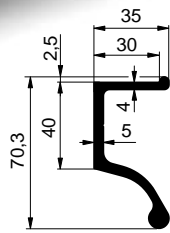

2024/04/17

ALU-SV®

Rammschutzprofile

2200071094		
Rammschutzprofil 33x37mm, Al		
EN AW 6005A	1,060 kg	m

62LP000822:
Schraube für Rammschutzprofil
2200071094

6600014163		
Rahmenschutzprofil CS 55x35mm, Al		
EN AW 6005A	0,923 kg	m

Technische Änderungen vorbehalten.

www.alu-sv.com

6600010415		
Rammschutzprofil CS 70x35mm, Al		
EN AW 6005A	1,540 kg	m

6600014228		
Rammschutzprofil ALU mit Airline		
EN AW 6005A	2,305 kg	m