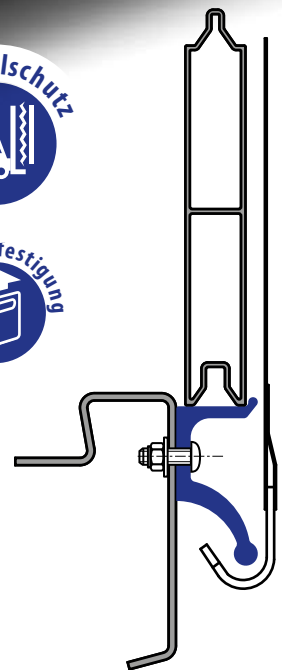

6600010415		
Rammschutzprofil CS 70x35mm, Al		
EN AW 6005A	1,540 kg	m