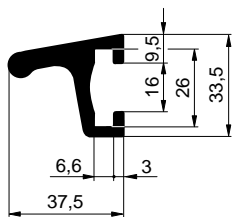

2024/04/17

ALU-SV®

Rammschutzprofile

2200071094		
Rammschutzprofil 33x37mm, Al		
EN AW 6005A	1,060 kg	m

62LP000822:
Schraube für Rammschutzprofil
2200071094

6600014163		
Rahmenschutzprofil CS 55x35mm, Al		
EN AW 6005A	0,923 kg	m

Technische Änderungen vorbehalten.

www.alu-sv.com

6600010415		
Rammschutzprofil CS 70x35mm, Al		
EN AW 6005A	1,540 kg	m

6600014228		
Rammschutzprofil ALU mit Airline		
EN AW 6005A	2,305 kg	m