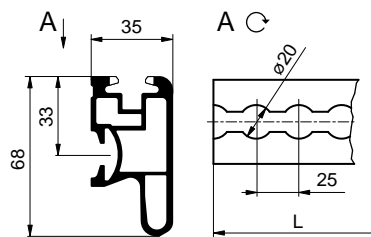

2024/04/17

ALU-SV®

Rammschutzprofile

2200071094		
Rammschutzprofil 33x37mm, Al		
EN AW 6005A	1,060 kg	m

62LP000822:
Schraube für Rammschutzprofil
2200071094

6600014163		
Rahmenschutzprofil CS 55x35mm, Al		
EN AW 6005A	0,923 kg	m

Technische Änderungen vorbehalten.

www.alu-sv.com

6600010415		
Rammschutzprofil CS 70x35mm, Al		
EN AW 6005A	1,540 kg	m

6600014228		
Rammschutzprofil ALU mit Airline		
EN AW 6005A	2,305 kg	m