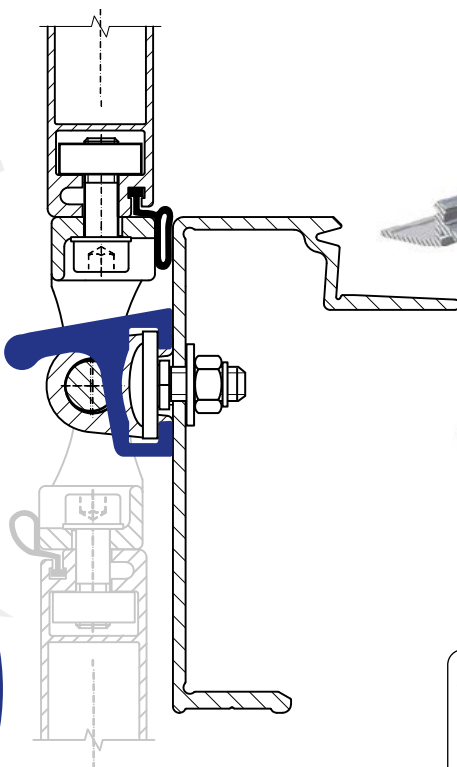

2024/04/17

ALU-SV®

Rammschutzprofile

2200071094		
Rammschutzprofil 33x37mm, Al		
EN AW 6005A	1,060 kg	m

62LP000822:
Schraube für Rammschutzprofil
2200071094

6600014163		
Rahmenschutzprofil CS 55x35mm, Al		
EN AW 6005A	0,923 kg	m

Technische Änderungen vorbehalten.

www.alu-sv.com

6600010415		
Rammschutzprofil CS 70x35mm, Al		
EN AW 6005A	1,540 kg	m

6600014228		
Rammschutzprofil ALU mit Airline		
EN AW 6005A	2,305 kg	m