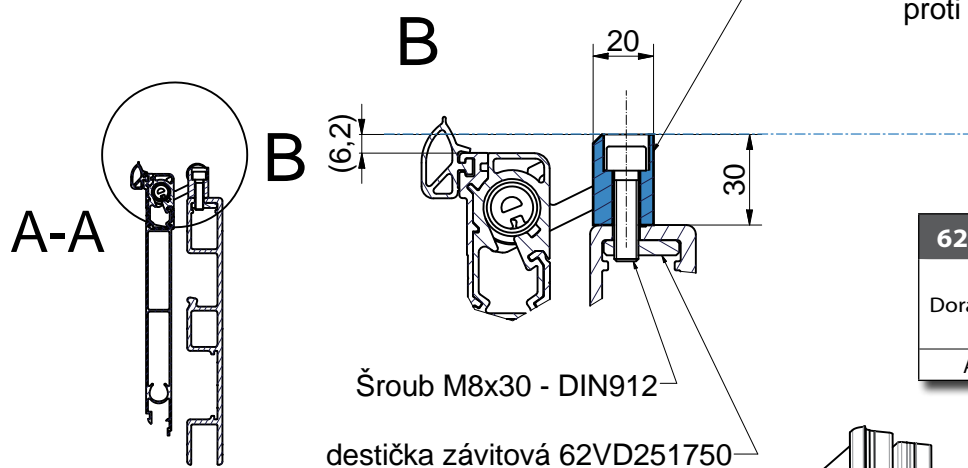

### CZ

Hliníkový profil je pevnější než plastový nárazník, neprohýbá se a zároveň zpevní obvodový profil.

62LP000822

## HLINÍKOVÝ DORAZ VRAT ( OCHRANA PANTU )

DORAZ - ochrana pantu  
proti vylomení

Šroub M8x30 - DIN912

destička závitová 62VD251750

62VD000000

Doraz ochrana pantu vrat

AlMgSi 0,5	0,298 kg	m
------------	----------	---