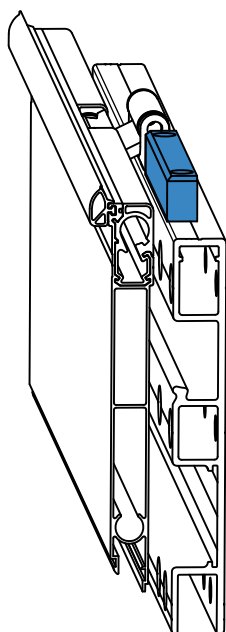

## HLINÍKOVÝ DORAZ VRAT ( OCHRANA PANTU )

DORAZ - ochrana pantu  
proti vylomení

Šroub M8x30 - DIN912

destička závitová 62VD251750

62VD000000

Doraz ochrana pantu vrat

AlMgSi 0,5	0,298 kg	m
------------	----------	---

**CZ**

Doraz chrání vrata při couvání k rampě  
( zabraňuje deformaci závěsů vrat ).