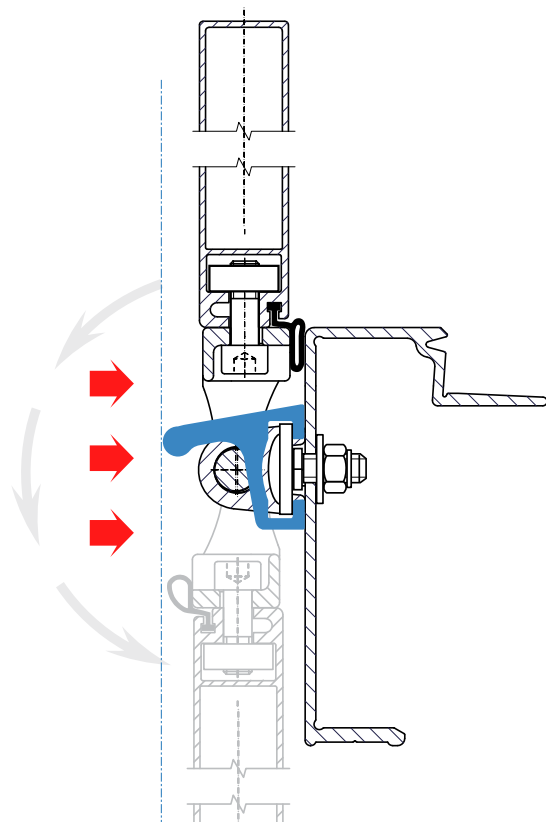

## NÁRAZNÍK BUT-ROLL

<b>43950250C1</b>	<b>ž. zn</b>
Nárazník válcový 1 válec 103x90mm	
ocel + guma	3,500 kg ks

*Funguje zároveň jako stupačka*

<b>43950250CN</b>	<b>ž. zn</b>
Nárazník válcový 2 válce 195x90mm	
ocel + guma	5,200 kg ks

## OCHRANA RÁMU VOZU

<b>2200071094</b>	
Profil rámu vozu 33x37mm hliník	
AlMgSi 0,5	1,060 kg m