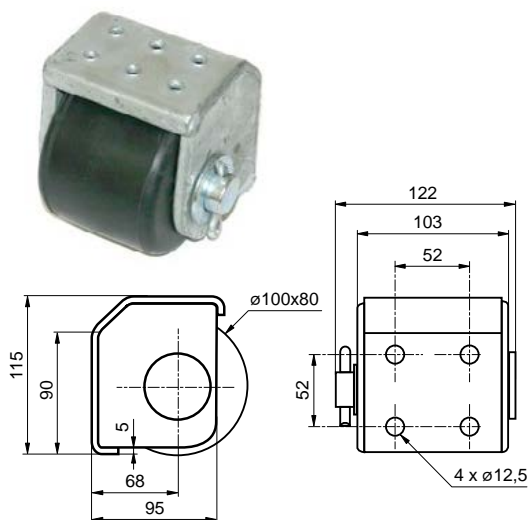

## NÁRAZNÍK BUT-ROLL

<b>43950250C1</b>	<b>ž. zn</b>
Nárazník válcový 1 válec 103x90mm	
ocel + guma	3,500 kg ks

*Funguje zároveň jako stupačka*

<b>43950250CN</b>	<b>ž. zn</b>
Nárazník válcový 2 válce 195x90mm	
ocel + guma	5,200 kg ks

## OCHRANA RÁMU VOZU

<b>2200071094</b>	
Profil rámu vozu 33x37mm hliník	
AlMgSi 0,5	1,060 kg m