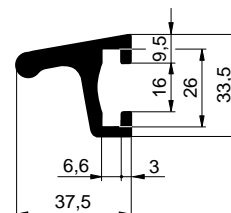

## NÁRAZNÍK BUT-ROLL

<b>43950250C1</b>	<b>ž. zn</b>
Nárazník válcový 1 válec 103x90mm	
ocel + guma	3,500 kg ks

*Funguje zároveň jako stupačka*

<b>43950250CN</b>	<b>ž. zn</b>
Nárazník válcový 2 válce 195x90mm	
ocel + guma	5,200 kg ks

## OCHRANA RÁMU VOZU

<b>2200071094</b>	
Profil rámu vozu 33x37mm hliník	
AlMgSi 0,5	1,060 kg m