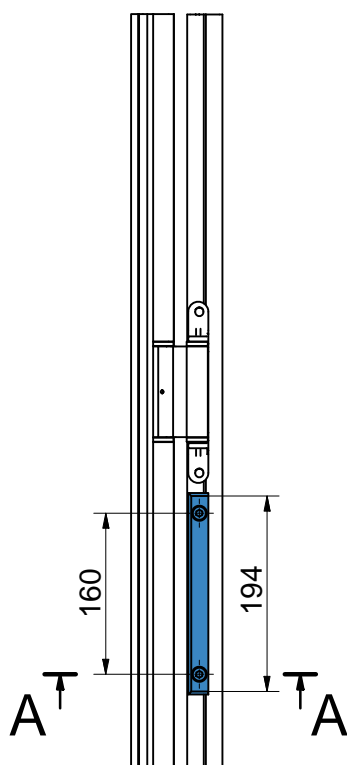

## NÁRAZNÍK BUT-ROLL

<b>43950250C1</b>	<b>ž. zn</b>
Nárazník válcový 1 válec 103x90mm	
ocel + guma	3,500 kg ks

*Funguje zároveň jako stupačka*

<b>43950250CN</b>	<b>ž. zn</b>
Nárazník válcový 2 válce 195x90mm	
ocel + guma	5,200 kg ks

## HLINÍKOVÝ DORAZ VRAT ( OCHRANA PANTU )

DORAZ - ochrana pantu  
proti vylomení

Šroub M8x30 - DIN912

destička závitová 62VD251750

62VD000000

Doraz ochrana pantu vrat

AlMgSi 0,5	0,298 kg	m
------------	----------	---