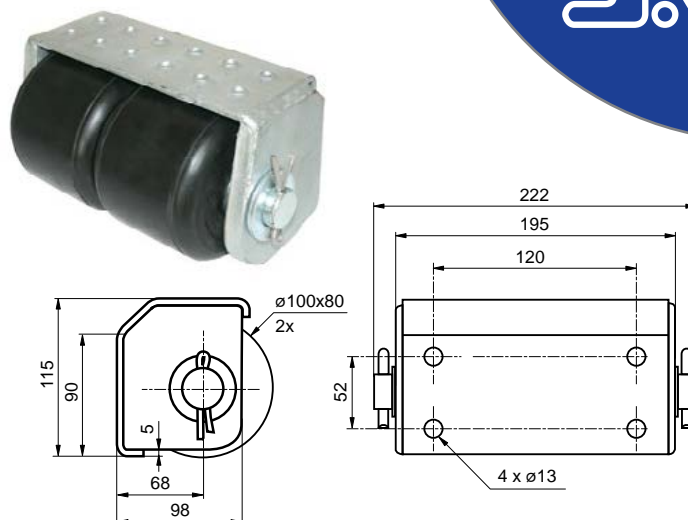

## NÁRAZNÍK BUT-ROLL

<b>43950250C1</b>	<b>ž. zn</b>
Nárazník válcový 1 válec 103x90mm	
ocel + guma	3,500 kg ks

*Funguje zároveň jako stupačka*

<b>43950250CN</b>	<b>ž. zn</b>
Nárazník válcový 2 válce 195x90mm	
ocel + guma	5,200 kg ks

## OCHRANA RÁMU VOZU

<b>2200071094</b>	
Profil rámu vozu 33x37mm hliník	
AlMgSi 0,5	1,060 kg m