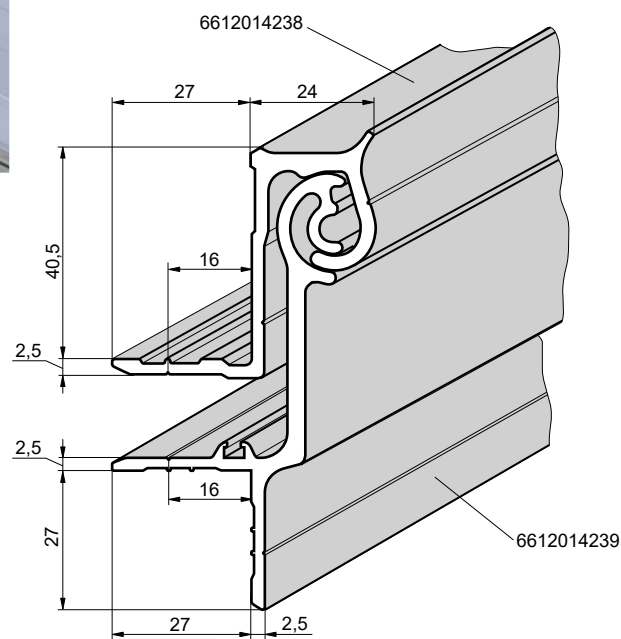

Nové provedení 2023

Standardní zakončení klapky s těsněním

Související díly:

1001009681: Těsnění gumové pro profil dveří, hladké

1001009680: Těsnění gumové pro profil dveří vnitřní

1001009680

1001009681

Technické změny vyhrazeny

www.alu-sv.com

ALU-SV CZ ČESKO: Průmyslová 1445/2, 102 00 Praha 10, Tel.: +420 266 090 511

1/2

62LP000199

6612014238	elox	
Pant průběžný 110 závěs okap max 5,2m		
al	0,904 kg	m

6612014239	elox	
Pant průběžný 110 protikus max 5,2m		
al	1,130 kg	m