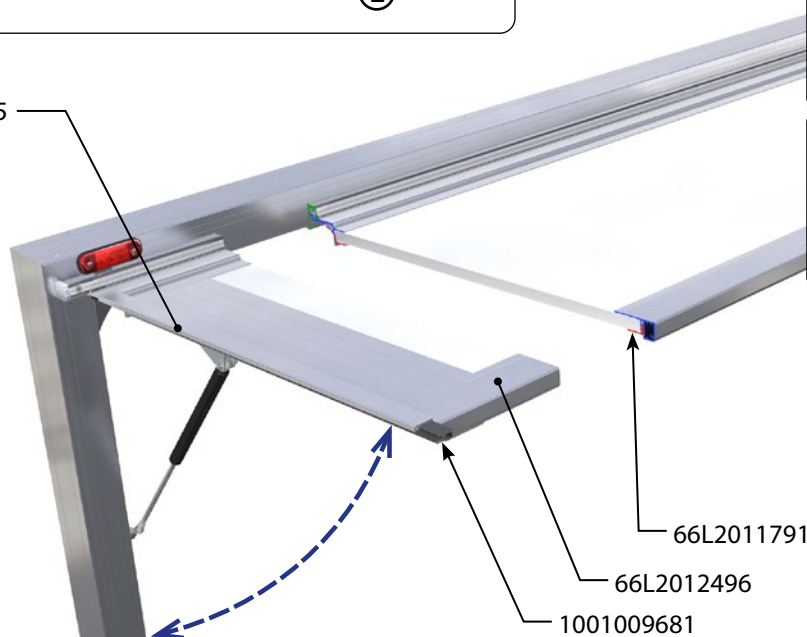

6612014238	elox	
Pant průběžný 110 závěs okap max 5,2m		
al	0,904 kg	m

6612014239	elox	
Pant průběžný 110 protikus max 5,2m		
al	1,130 kg	m

Související díly:

62LP000199: Koncovka pantu klapky Al levá

62LP000198: Koncovka pantu klapky Al pravá

66L2012495