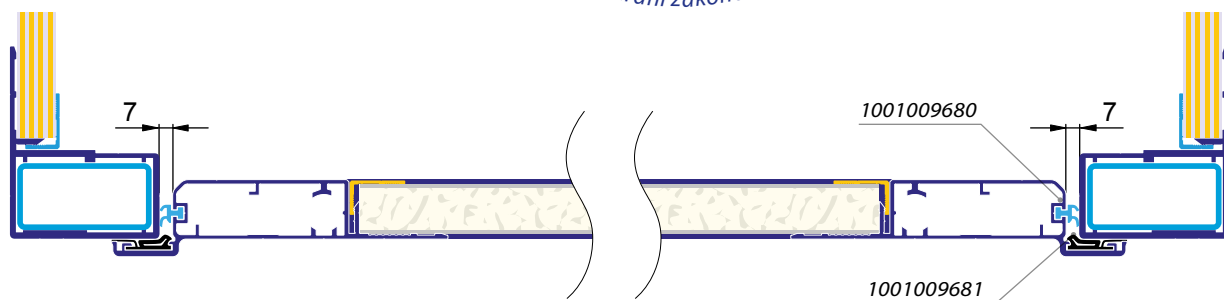

2022/12/22

ARCAL KLAPKA ALU2023

6612014238

6612014239

1001063563

Nesnižuje
nákladovou
výšku!

Staré provedení 2011

90°

Nové provedení 2023

Standardní zakončení klapky s těsněním

Související díly:

1001009681: Těsnění gumové pro profil dveří, hladké

1001009680: Těsnění gumové pro profil dveří vnitřní

1001009680

1001009681

Technické změny vyhrazeny

www.alu-sv.com

ALU-SV CZ ČESKO: Průmyslová 1445/2, 102 00 Praha 10, Tel.: +420 266 090 511

1/2

62LP000199

6612014238	elox	
Pant průběžný 110 závěs okap max 5,2m		
al	0,904 kg	m

6612014239	elox	
Pant průběžný 110 protikus max 5,2m		
al	1,130 kg	m