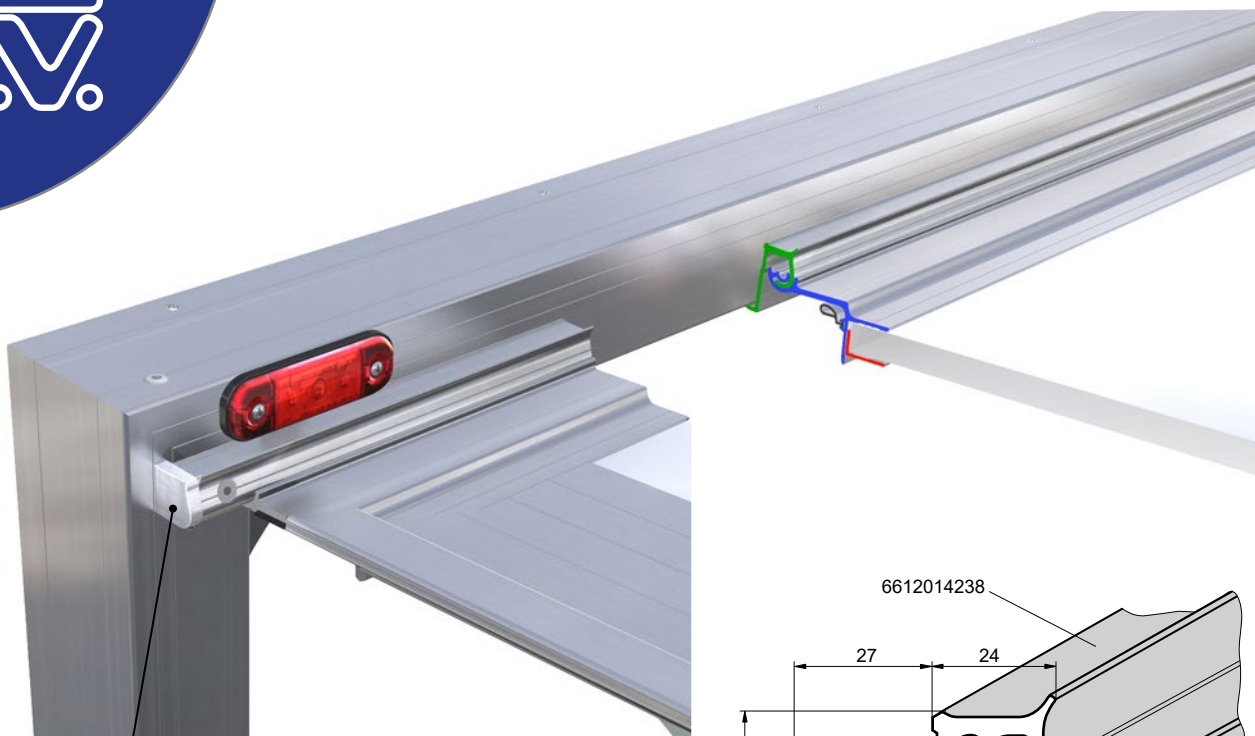

62LP000199