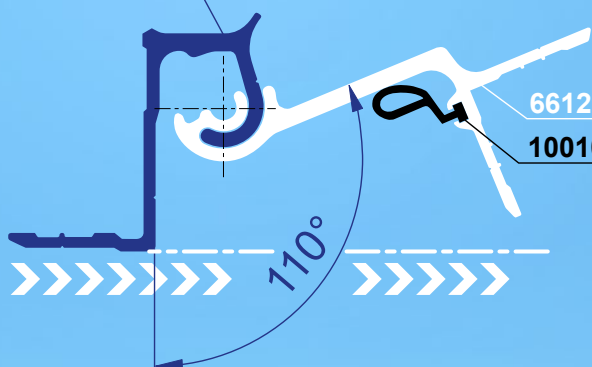

2022/12/22

ARCAL KLAPKA ALU2023

6612014238

6612014239

1001063563

Nesnižuje
nákladovou
výšku!

Staré provedení 2011

90°

Nové provedení 2023

Standardní zakončení klapky s těsněním

Související díly:

1001009681: Těsnění gumové pro profil dveří, hladké

1001009680: Těsnění gumové pro profil dveří vnitřní

1001009680

1001009681

Technické změny vyhrazeny

www.alu-sv.com

ALU-SV CZ ČESKO: Průmyslová 1445/2, 102 00 Praha 10, Tel.: +420 266 090 511

1/2

62LP000199

6612014238	elox	
Pant průběžný 110 závěs okap max 5,2m		
al	0,904 kg	m

6612014239	elox	
Pant průběžný 110 protikus max 5,2m		
al	1,130 kg	m