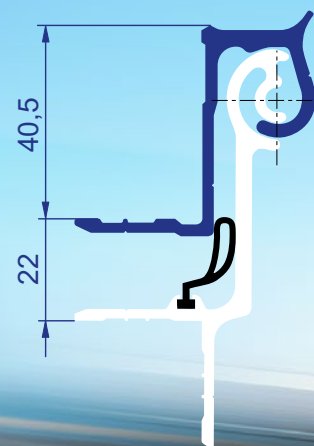

2022/12/22

ARCAL KLAPKA ALU2023

6612014238

6612014239

1001063563

Nesnižuje
nákladovou
výšku!

Staré provedení 2011

90°

Nové provedení 2023

Standardní zakončení klapky s těsněním

Související díly:

1001009681: Těsnění gumové pro profil dveří, hladké

1001009680: Těsnění gumové pro profil dveří vnitřní

1001009680

1001009681

Technické změny vyhrazeny

www.alu-sv.com

ALU-SV CZ ČESKO: Průmyslová 1445/2, 102 00 Praha 10, Tel.: +420 266 090 511

1/2

62LP000199

6612014238	elox	
Pant průběžný 110 závěs okap max 5,2m		
al	0,904 kg	m

6612014239	elox	
Pant průběžný 110 protikus max 5,2m		
al	1,130 kg	m

Související díly:

62LP000199: Koncovka pantu klapky Al levá

62LP000198: Koncovka pantu klapky Al pravá

66L2012495

66L2011791

66L2012496

1001009681