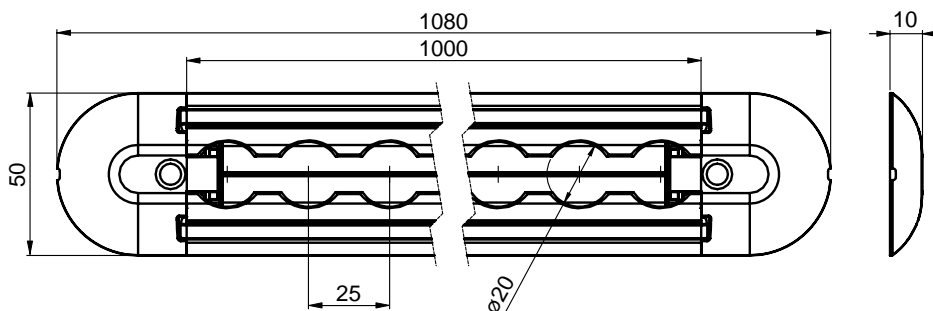

2022/07/01

Upevňovací lišta Airline s LED podsvícením

- Teplota světla 6500K
- Svítivost 870lm
- Třída krytí IP67
- Příkon 22,6W
- Napětí 12V

Ideální do dodávky pro: rozvoz zboží, uchycení motocyklu či do karavanu.