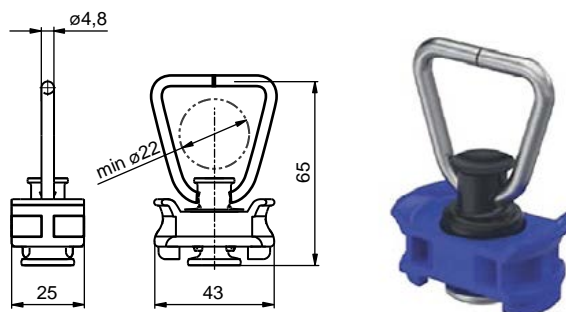

2155237705	al
Lišta upevňovací Airline+LED zaoblená 1m 12V	
al	0,565 kg ks

Technické změny vyhrazeny.

www.alu-sv.com

2100071105		zn	
Prvek zajišťovací Airline 500kg			
al	0,050 kg	ks	

2100310382			
Prvek zajišťovací Airline 500daN			
plast	0,048 kg	ks	