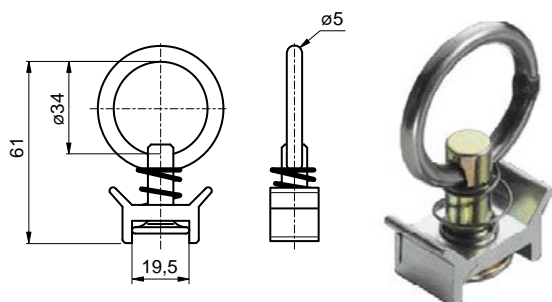

2022/07/01

Upevňovací lišta Airline s LED podsvícením

- Teplota světla 6500K
- Svítivost 870lm
- Třída krytí IP67
- Příkon 22,6W
- Napětí 12V

Ideální do dodávky pro: rozvoz zboží, uchycení motocyklu či do karavanu.

2155237705	al
Lišta upevňovací Airline+LED zaoblená 1m 12V	
al	0,565 kg ks

Technické změny vyhrazeny.

www.alu-sv.com

2100071105		zn	
Prvek zajišťovací Airline 500kg			
al	0,050 kg	ks	

2100310382			
Prvek zajišťovací Airline 500daN			
plast	0,048 kg	ks	